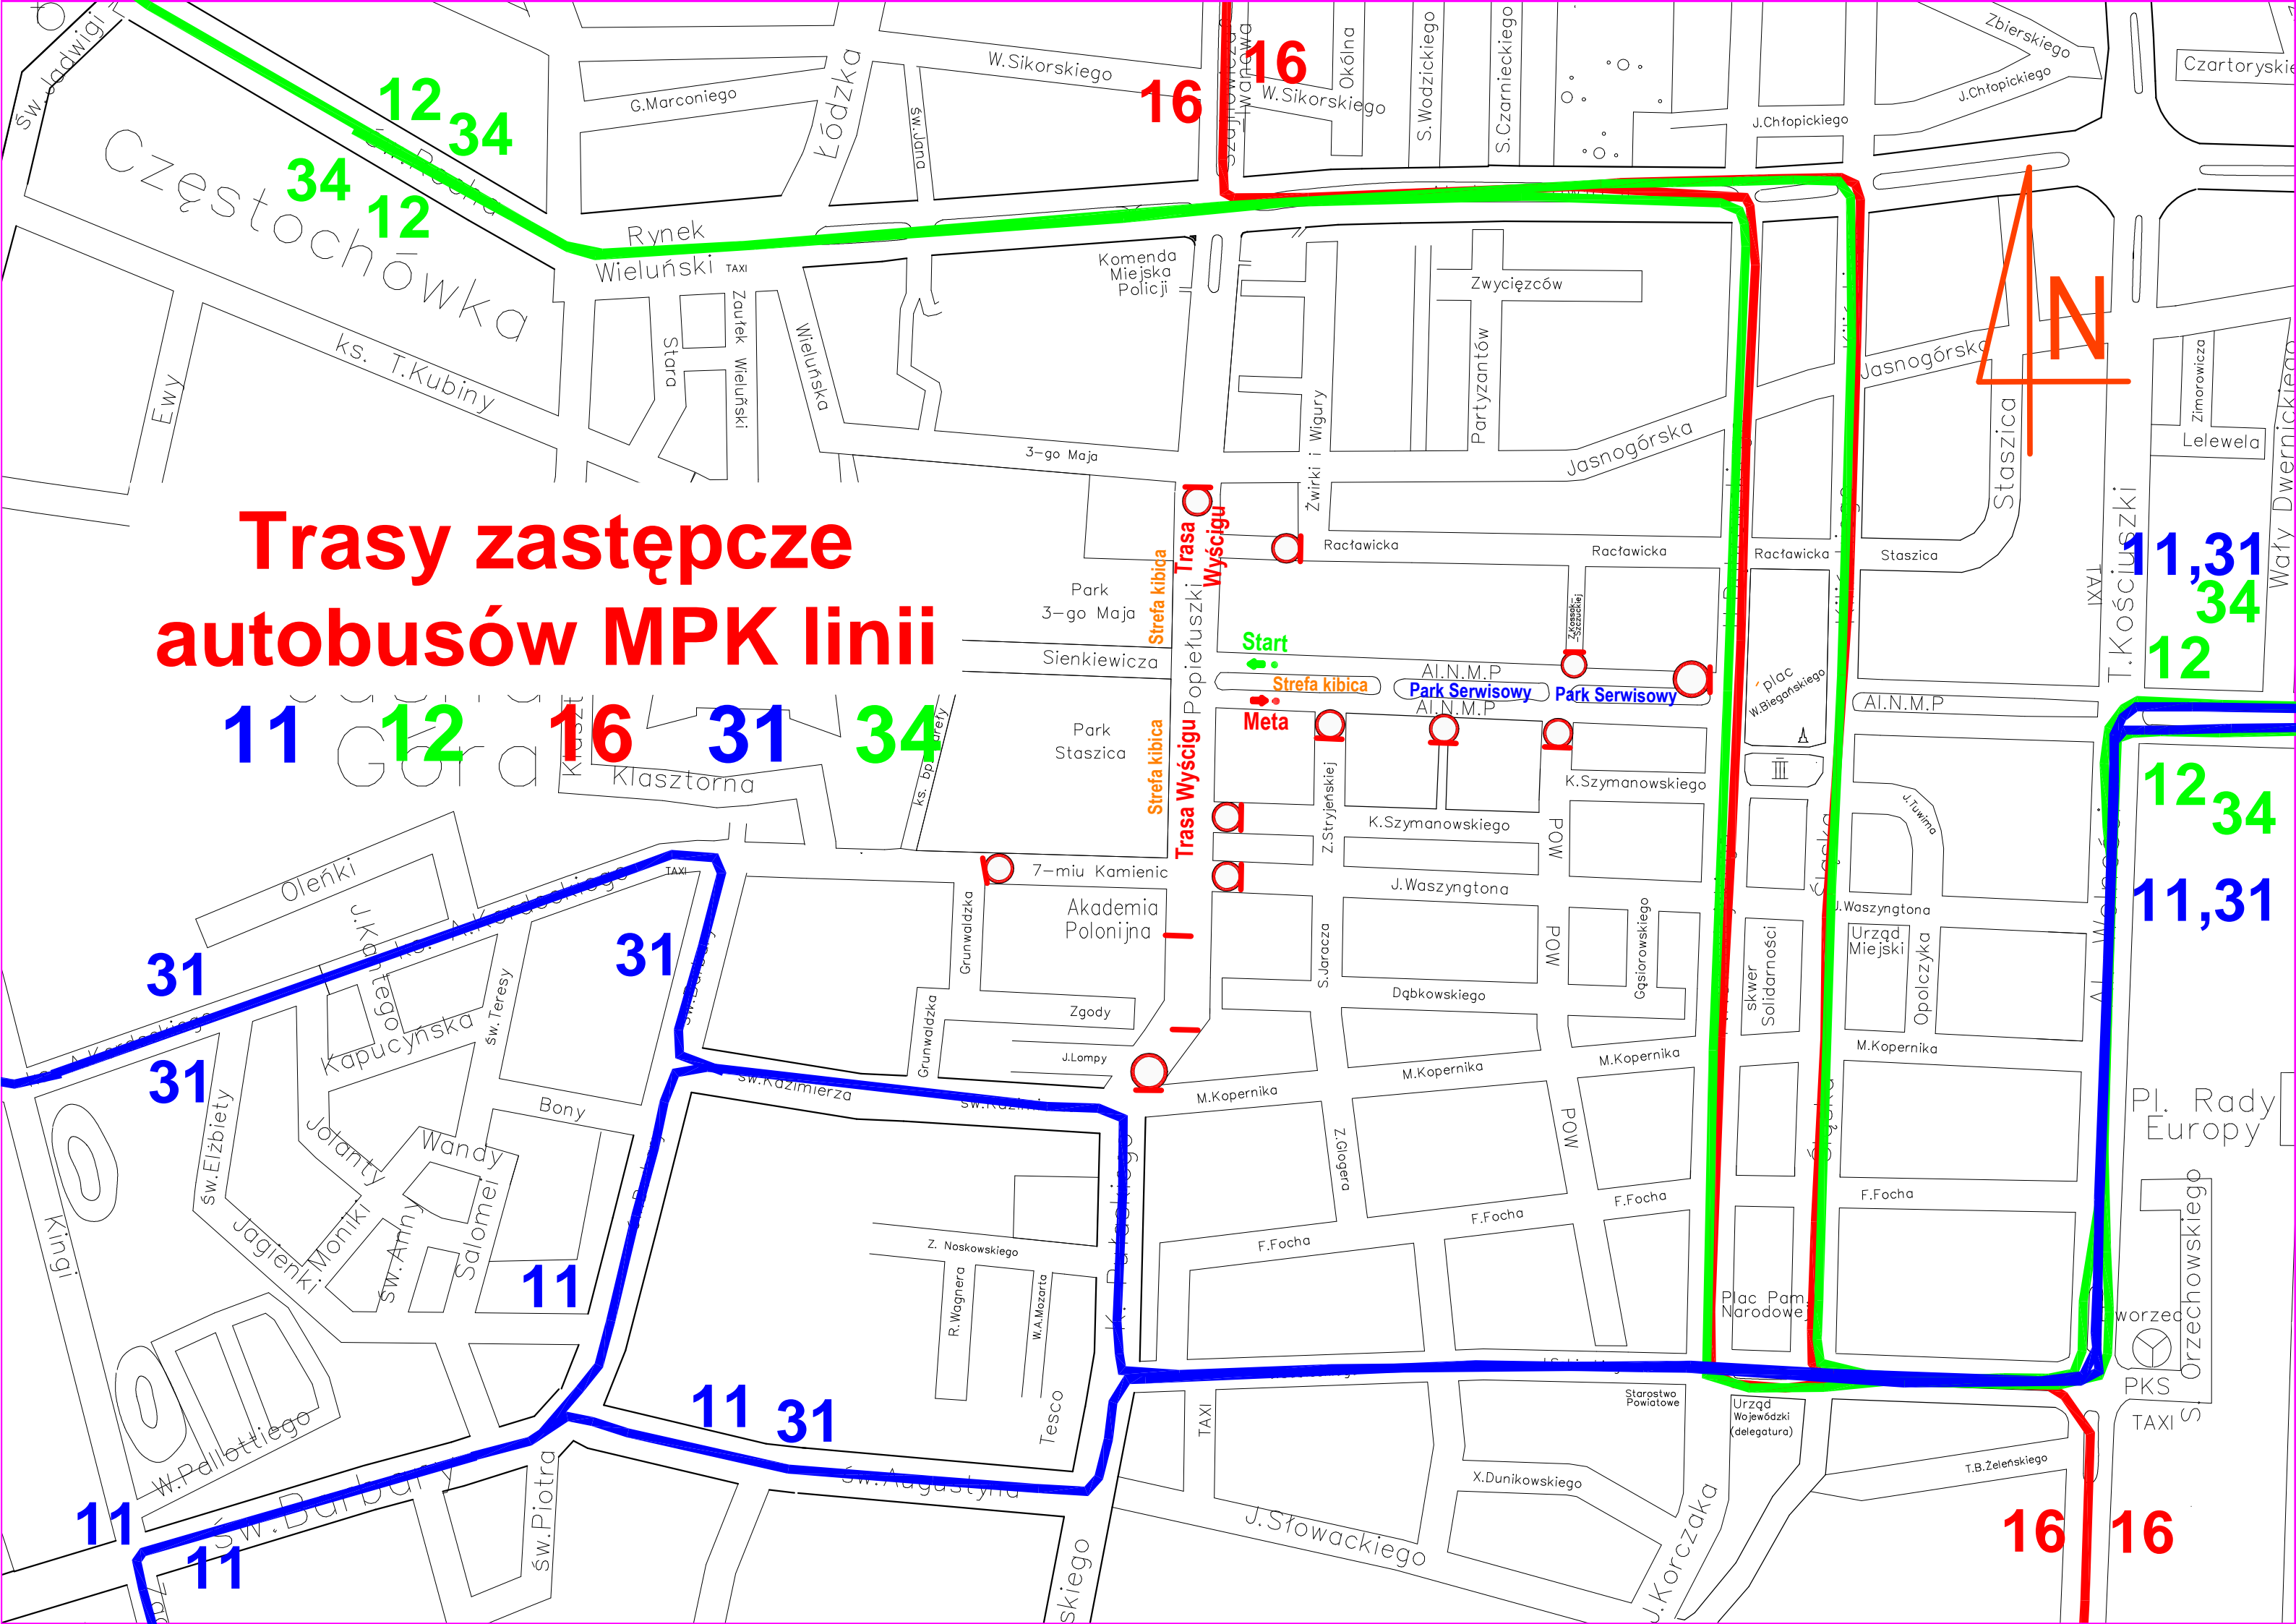

Trasy zastępcze autobusów MPK linii

11 12 16 31 34

31

31

11

11 31

11

11

12 34

34 12

16

16

11, 31
34
12

12 34

11, 31

16